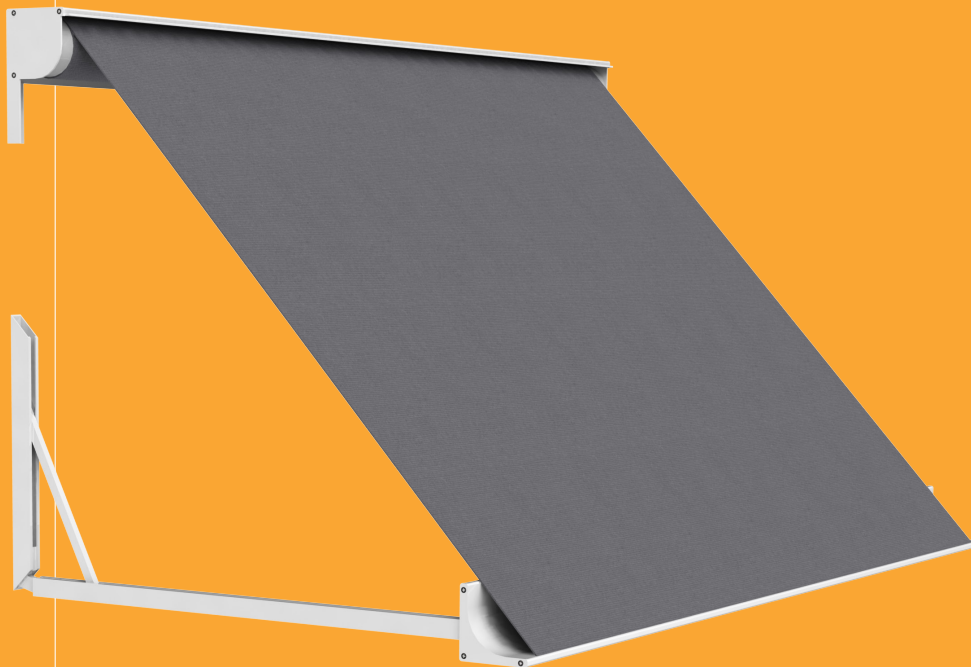

UITVALSCHERM CARRE

Een Carre uitvalscherf is een zonwering met een vriendelijke uitstraling. Een uitvalscherf is zeer effectief als u zonlicht wilt reduceren en tegelijkertijd ook vrij uitzicht wilt behouden.

UITVALSCHERM CARRE

Een Carre uitvalschermer wordt op maat gemaakt, zodat ze altijd voldoen aan uw persoonlijke wensen.

Carre 95

Maximale breedte	400 cm
Maximale uitval	120 cm
Maximale doeklengte	200 cm

Carre 110

Maximale breedte	560 cm
Maximale uitval	140 cm
Maximale doeklengte	240 cm

KWALITEIT

De Carre bestaat uit een hoogwaardige kwaliteit aluminium.

MONTAGE

De Carre is standaard uitgerust met een veersysteem in de armen, al dan niet wind- of stormvast. Hierdoor zal het doek altijd gespannen blijven, waardoor een hoge windstabiliteit wordt behaald.

FRAMEKLEUREN

De aluminium-delen zijn in 193 standaard ral-kleuren leverbaar en zelfs standaard verkrijgbaar in 14 kleuren structuurlak. Kies de framekleur die het beste past bij de uitstraling van uw gevel en geef daarmee uw zonwering een unieke uitstraling.