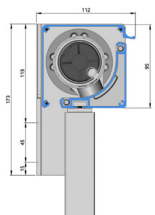

UITVALSCHERM CARRE

Een Carre uitvalschermer wordt op maat gemaakt, zodat ze altijd voldoen aan uw persoonlijke wensen.

Carre 95

Maximale breedte	400 cm
Maximale uitval	120 cm
Maximale doeklengte	200 cm

Carre 110

Maximale breedte	560 cm
Maximale uitval	140 cm
Maximale doeklengte	240 cm

KWALITEIT

De Carre bestaat uit een hoogwaardige kwaliteit aluminium.

MONTAGE

De Carre is standaard uitgerust met een veersysteem in de armen, al dan niet wind- of stormvast. Hierdoor zal het doek altijd gespannen blijven, waardoor een hoge windstabiliteit wordt behaald.