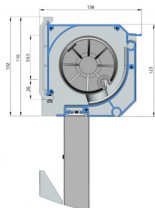

UITVALSCHERM CARRE

Een Carre uitvalschermer wordt op maat gemaakt, zodat ze altijd voldoen aan uw persoonlijke wensen.

Carre 95

Maximale breedte	400 cm
Maximale uitval	120 cm
Maximale doeklengte	200 cm

Carre 110

Maximale breedte	560 cm
Maximale uitval	140 cm
Maximale doeklengte	240 cm

KWALITEIT

De Carre bestaat uit een hoogwaardige kwaliteit aluminium.

MONTAGE

De Carre is standaard uitgerust met een veersysteem in de armen, al dan niet wind- of stormvast. Hierdoor zal het doek altijd gespannen blijven, waardoor een hoge windstabiliteit wordt behaald.