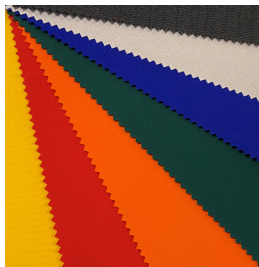

Maximale breedte	560 cm
Maximale uitval	140 cm
Maximale doeklengte	240 cm

KWALITEIT

De Carre bestaat uit een hoogwaardige kwaliteit aluminium.

MONTAGE

De Carre is standaard uitgerust met een veersysteem in de armen, al dan niet wind- of stormvast. Hierdoor zal het doek altijd gespannen blijven, waardoor een hoge windstabiliteit wordt behaald.

FRAMEKLEUREN

De aluminium-delen zijn in 193 standaard ral-kleuren leverbaar en zelfs standaard verkrijgbaar in 14 kleuren structuurlak. Kies de framekleur die het beste past bij de uitstraling van uw gevel en geef daarmee uw zonwering een unieke uitstraling.

DOEKKLEUREN

Het doek is in meerdere kleuren en verschillende dessins verkrijgbaar. Het doek kan op diverse manieren worden geconfectioneerd. Informeer naar de mogelijkheden bij uw adviseur.