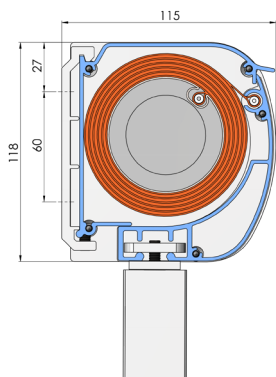

UITVALSCHERM LUNA 115

Een Luna 115 uitvalscherf is een zonwering met een vriendelijke uitstraling. Een uitvalscherf is zeer effectief als u zonlicht wilt reduceren en tegelijkertijd ook vrij uitzicht wilt behouden.

UITVALSCHERM LUNA 115

Een Luna 115 uitvalscherm wordt op maat gemaakt, zodat ze altijd voldoen aan uw persoonlijke wensen.

Luna 115

| | |
|---------------------|--------|
| Maximale breedte | 400 cm |
| Maximale uitval | 140 cm |
| Maximale doeklengte | 240 cm |