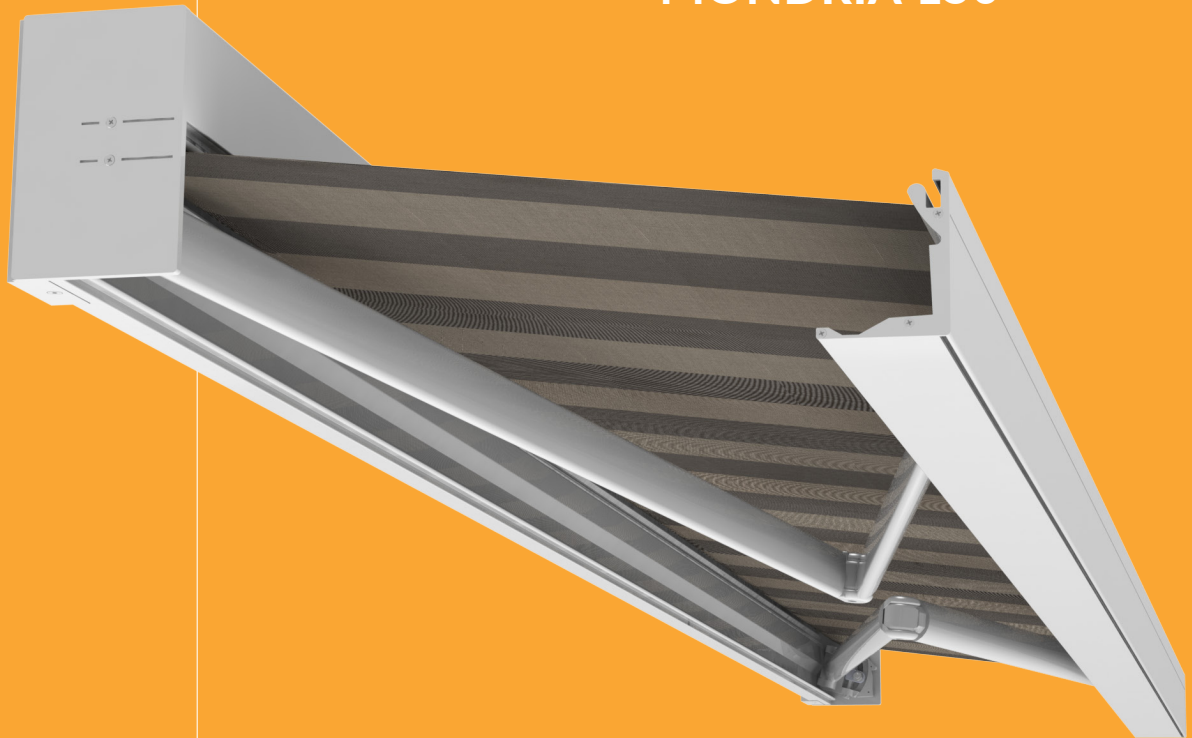

KNIKARMSCHERM MONDRIA 150

Een knikarmschermer is een uiterst effectieve zonwering die een behaaglijke schaduw op uw terras creëert en tegelijkertijd uw woning koel houdt. Met een zwevend knikarmschermer blijft volledige bewegingsvrijheid op uw terras behouden.

KNIKARMSCHERM MONDRIA 150

De Mondria 150 beschikt als optie over een LED-verlichting geïntegreerd in de cassette. Hiermee creëert u een sfeervolle atmosfeer op uw terras.

Maximale breedte	550 cm breed
Maximale uitval	300 cm
Maximaal oppervlak	16,5 m2
Type	Gesloten cassette

De Mondria 150 wordt op maat gemaakt, zodat deze altijd voldoet aan uw persoonlijke wensen.

BEDIENING

De Mondria 150 is verkrijgbaar met een motor en te bedienen middels schakelaar, afstandsbediening of zelfs via een app op uw telefoon.

MONTAGE

Het scherm is standaard uitgevoerd met extra sterke knikarmen, hierdoor blijft het doek strak en heeft het een hoge windstabiliteit.

FRAMEKLEUREN

De aluminium-delen zijn standaard in 193 ral-kleuren en 14 kleuren structuurlak verkrijgbaar.