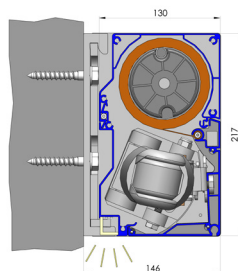

KNIKARMSCHERM MONDRIA 150

De Mondria 150 beschikt als optie over een LED-verlichting geïntegreerd in de cassette. Hiermee creëert u een sfeervolle atmosfeer op uw terras.

Maximale breedte	550 cm breed
Maximale uitval	300 cm
Maximaal oppervlak	16,5 m2
Type	Gesloten cassette

De Mondria 150 wordt op maat gemaakt, zodat deze altijd voldoet aan uw persoonlijke wensen.