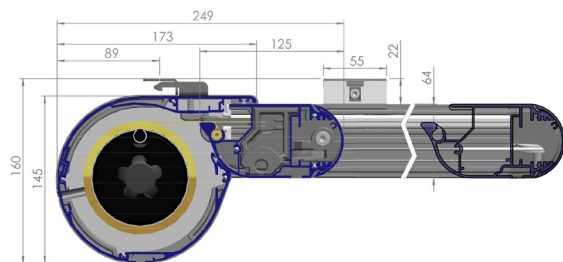

SERREZONWERING VINCI 150

De Vinci 150 serrezonwering kan worden toegepast onder een glaskoepel of overkapping. Kenmerkend is het unieke gasveersysteem die ervoor zorgt dat het doek in iedere positie strak blijft. Het oprolbare systeem wordt voorzien van een unieke ritssluiting. Hierdoor sluit het doek naadloos aan op de geleidingsprofielen en wordt de windstabiliteit gemaximaliseerd.

SERREZONWERING VINCI 150

De Vinci 150 serrezonwering wordt op maat gemaakt, zodat deze altijd voldoet aan uw persoonlijke wensen.

Vinci 150

Maximale breedte	600 cm
Maximale hoogte	500 cm
Maximaal oppervlak	30 m ²

De Vinci 150 is samengesteld uit hoogwaardige componenten en aluminium profielen.

MONTAGE

Het systeem wordt uitgevoerd met extra sterke gasveren, hierdoor blijft het doek strak en altijd op spanning.

FRAMEKLEUREN