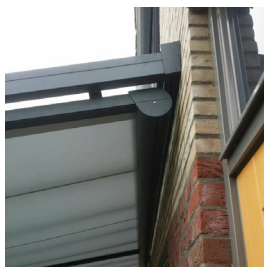

SERREZONWERING VINCI 150

De Vinci 150 serrezonwering kan worden toegepast onder een glaskoepel of overkapping. Kenmerkend is het unieke gasveersysteem die ervoor zorgt dat het doek in iedere positie strak blijft. Het oprolbare systeem wordt voorzien van een unieke ritssluiting. Hierdoor sluit het doek naadloos aan op de geleidingsprofielen en wordt de windstabiliteit gemaximaliseerd.

De Vinci 150 is samengesteld uit hoogwaardige componenten en aluminium profielen.

MONTAGE

Het systeem wordt uitgevoerd met extra sterke gasveren, hierdoor blijft het doek strak en altijd op spanning.

FRAMEKLEUREN