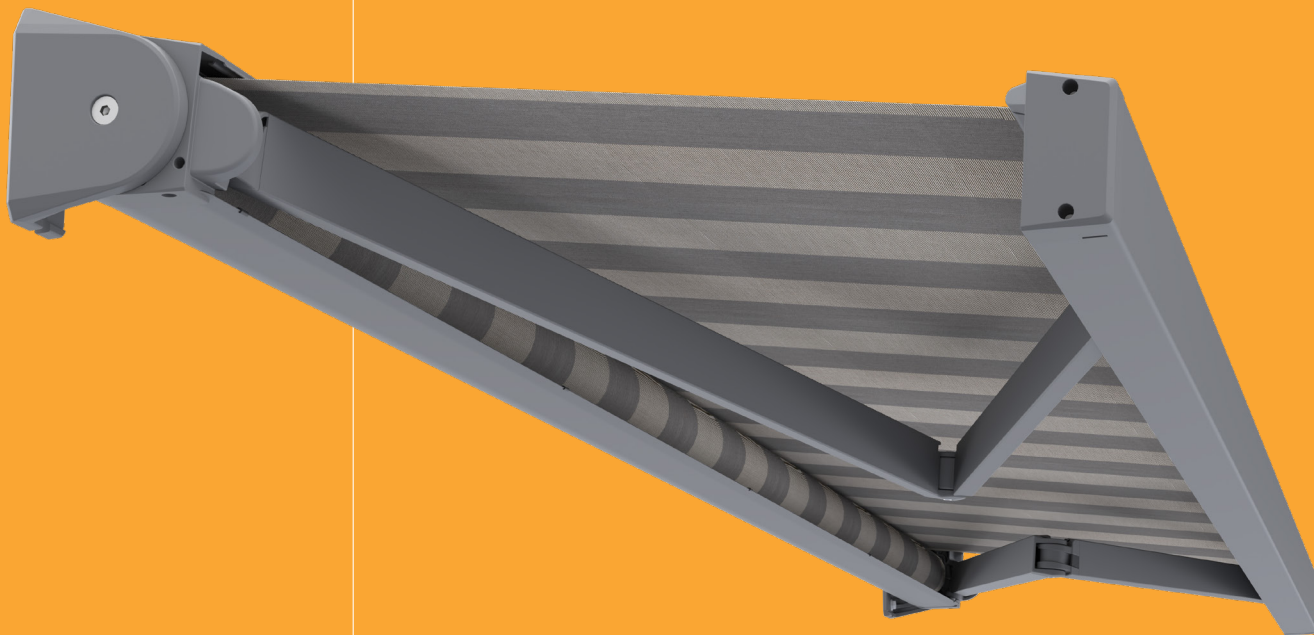

KNIKARMSCHERM PISANO 230

Een Pisano 230 knikarmschermer is een uiterst effectieve zonwering die een behaaglijke schaduw op uw terras creëert en tegelijkertijd uw woning koel houdt. Met een zwevend knikarmschermer blijft de volledige bewegingsvrijheid op uw terras behouden.

KNIKARMSCHERM

PISANO 230

De Pisano 230 wordt op maat gemaakt, zodat deze altijd voldoet aan uw persoonlijke wensen.

Pisano 230

Maximale breedte	550 cm
Maximale uitval	300 cm
Maximaal oppervlak	16,5 m ²
Type	Gesloten cassette

BEDIENING

De Pisano 230 is verkrijgbaar met een motor en te bedienen middels schakelaar, afstandsbediening of zelfs via een app op uw telefoon. Informeer naar de mogelijkheden bij uw adviseur. Uiteraard kunt u ook nog kiezen voor een handmatige bediening.

KWALITEIT

Uniek aan de Pisano 230 is de hoogwaardige kwaliteit en verfijnde compacte afwerking.

MONTAGE

Het scherm is standaard uitgevoerd met extra sterke knikarmen, hierdoor blijft het doek strak en heeft het een hoge windstabiliteit.