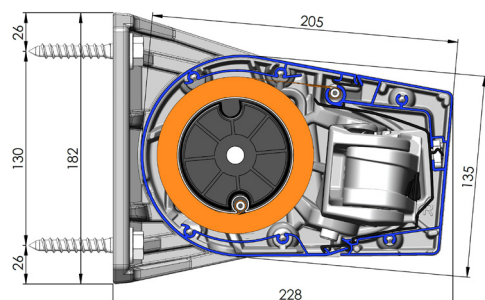

KNIKARMSCHERM

PISANO 230

De Pisano 230 wordt op maat gemaakt, zodat deze altijd voldoet aan uw persoonlijke wensen.

Pisano 230

Maximale breedte	550 cm
Maximale uitval	300 cm
Maximaal oppervlak	16,5 m ²
Type	Gesloten cassette