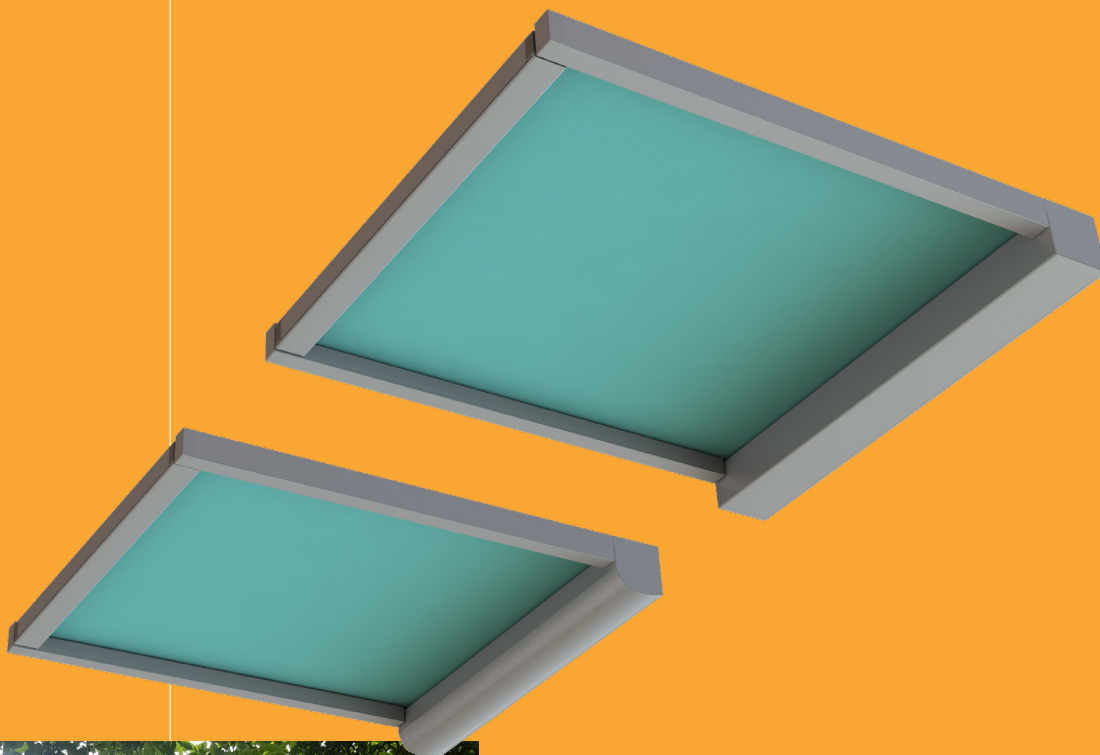

SERREZONWERING STILO

De Stilo serrezonwering kan worden toegepast onder een glaskoepel of overkapping. Kenmerkend is het unieke gasveersysteem die ervoor zorgt dat het doek in iedere positie strak blijft. Het oprolbare systeem wordt voorzien van een unieke ritssluiting. Hierdoor sluit het doek naadloos aan op de geleidingsprofielen en wordt de windstabiliteit gemaximaliseerd.

SERREZONWERING STILO

De Stilo serrezonwering wordt op maat gemaakt, zodat deze altijd voldoet aan uw persoonlijke wensen.

Stilo 103

Maximale breedte	400 cm
Maximale uitval	200 cm
Maximaal oppervlak	8 m ²

Stilo 123

Maximale breedte	400 cm
Maximale uitval	450 cm
Maximaal oppervlak	12 m ²

BEDIENING

De Stilo is verkrijgbaar met een motor en te bedienen middels schakelaar, afstandsbediening of zelfs middels een app via uw telefoon. Informeer naar de mogelijkheden bij uw adviseur.

KWALITEIT

De Stilo serrezonwering is samengesteld uit hoogwaardige componenten en aluminium profielen.

MONTAGE

De Stilo heeft een compacte cassette en het frame heeft geen zichtbare bevestigingspunten, dit zorgt voor een prachtig design. Dankzij het unieke veersysteem blijft het doek strak gespannen.