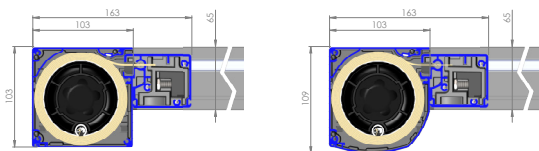

SERREZONWERING STILO

De Stilo serrezonwering kan worden toegepast onder een glaskoepel of overkapping. Kenmerkend is het unieke gasveersysteem die ervoor zorgt dat het doek in iedere positie strak blijft. Het oprolbare systeem wordt voorzien van een unieke ritssluiting. Hierdoor sluit het doek naadloos aan op de geleidingsprofielen en wordt de windstabiliteit gemaximaliseerd.

SERREZONWERING STILO

De Stilo serrezonwering wordt op maat gemaakt, zodat deze altijd voldoet aan uw persoonlijke wensen.

Stilo 103

Maximale breedte	400 cm
Maximale uitval	200 cm
Maximaal oppervlak	8 m ²

Stilo 123

Maximale breedte	400 cm
Maximale uitval	450 cm
Maximaal oppervlak	12 m ²

BEDIENING

De Stilo is verkrijgbaar met een motor en te bedienen middels schakelaar, afstandsbediening of zelfs middels een app via uw telefoon. Informeer naar de mogelijkheden bij uw adviseur.

KWALITEIT

De Stilo serrezonwering is samengesteld uit hoogwaardige componenten en aluminium profielen.

MONTAGE

De Stilo heeft een compacte cassette en het frame heeft geen zichtbare bevestigingspunten, dit zorgt voor een prachtig design. Dankzij het unieke veersysteem blijft het doek strak gespannen.