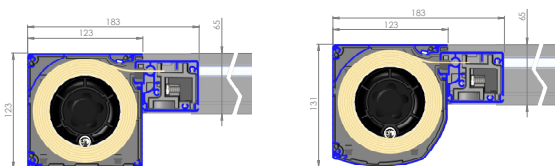

SERREZONWERING STILO

De Stilo serrezonwering wordt op maat gemaakt, zodat deze altijd voldoet aan uw persoonlijke wensen.

Stilo 103

Maximale breedte	400 cm
Maximale uitval	200 cm
Maximaal oppervlak	8 m ²

Stilo 123

Maximale breedte	400 cm
Maximale uitval	450 cm
Maximaal oppervlak	12 m ²

BEDIENING

De Stilo is verkrijgbaar met een motor en te bedienen middels schakelaar, afstandsbediening of zelfs middels een app via uw telefoon. Informeer naar de mogelijkheden bij uw adviseur.

KWALITEIT

De Stilo serrezonwering is samengesteld uit hoogwaardige componenten en aluminium profielen.

MONTAGE

De Stilo heeft een compacte cassette en het frame heeft geen zichtbare bevestigingspunten, dit zorgt voor een prachtig design. Dankzij het unieke veersysteem blijft het doek strak gespannen.