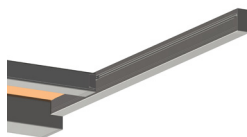

SERREZONWERING STILO

De Stilo serrezonwering kan worden toegepast onder een glaskoepel of overkapping. Kenmerkend is het unieke gasveersysteem die ervoor zorgt dat het doek in iedere positie strak blijft. Het oprolbare systeem wordt voorzien van een unieke ritssluiting. Hierdoor sluit het doek naadloos aan op de geleidingsprofielen en wordt de windstabiliteit gemaximaliseerd.

SERREZONWERING STILO

De Stilo serrezonwering wordt op maat gemaakt, zodat deze altijd voldoet aan uw persoonlijke wensen.

Stilo 103

Maximale breedte	400 cm
Maximale uitval	200 cm
Maximaal oppervlak	8 m ²

Stilo 123

Maximale breedte	400 cm
Maximale uitval	450 cm
Maximaal oppervlak	12 m ²

BEDIENING

De Stilo is verkrijgbaar met een motor en te bedienen middels schakelaar, afstandsbediening of zelfs middels een app via uw telefoon. Informeer naar de mogelijkheden bij uw adviseur.

KWALITEIT

De Stilo serrezonwering is samengesteld uit hoogwaardige componenten en aluminium profielen.

MONTAGE

De Stilo heeft een compacte cassette en het frame heeft geen zichtbare bevestigingspunten, dit zorgt voor een prachtig design. Dankzij het unieke veersysteem blijft het doek strak gespannen.