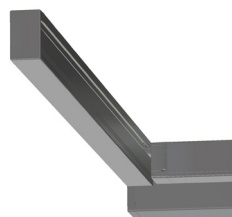

SERREZONWERING STILO

De Stilo serrezonwering kan worden toegepast onder een glaskoepel of overkapping. Kenmerkend is het unieke gasveersysteem die ervoor zorgt dat het doek in iedere positie strak blijft. Het oprolbare systeem wordt voorzien van een unieke ritssluiting. Hierdoor sluit het doek naadloos aan op de geleidingsprofielen en wordt de windstabiliteit gemaximaliseerd.

SERREZONWERING STILO

De Stilo serrezonwering wordt op maat gemaakt, zodat deze altijd voldoet aan uw persoonlijke wensen.

Stilo 103

Maximale breedte	400 cm
Maximale uitval	200 cm
Maximaal oppervlak	8 m ²

Stilo 123

Maximale breedte	400 cm
Maximale uitval	450 cm
Maximaal oppervlak	12 m ²

BEDIENING

De Stilo is verkrijgbaar met een motor en te bedienen middels schakelaar, afstandsbediening of zelfs middels een app via uw telefoon. Informeer naar de mogelijkheden bij uw adviseur.

KWALITEIT

De Stilo serrezonwering is samengesteld uit hoogwaardige componenten en aluminium profielen.

MONTAGE

De Stilo heeft een compacte cassette en het frame heeft geen zichtbare bevestigingspunten, dit zorgt voor een prachtig design. Dankzij het unieke veersysteem blijft het doek strak gespannen.